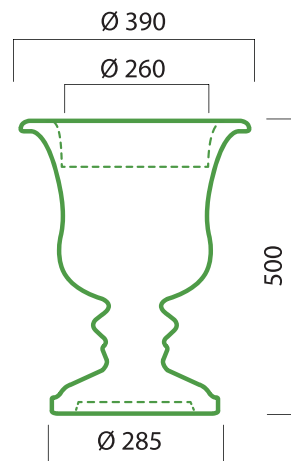

Nuancier

R sistance aux UV 15 ans

Personnalisation

Fabrication de coloris et marquage sur mesure.
Dossier d' tude avec photomontage.

Il est conseill  de percer le fond afin d'assurer le bon drainage de l'eau.

AMPH

2 kg

39 L

VAM

1,8 kg

19 L

LA GAMME