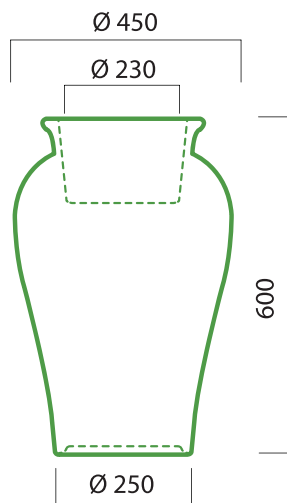

AMPH

2 kg

39 L

VAM

1,8 kg

19 L

LA GAMME