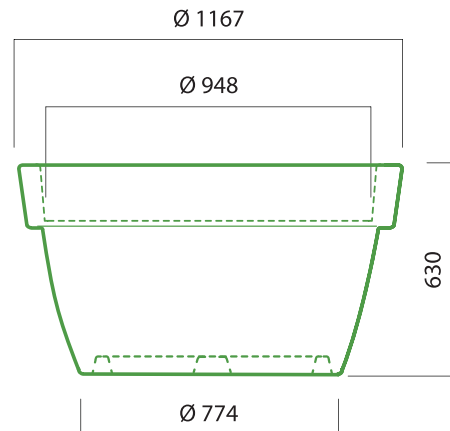

ROME0

vasque 115

Vasque ronde de tr s grande taille en poly thyl ne recyclable rotomoul e.
Id al pour vos am nagements paysagers & urbains.
R sistant aux UV, au gel et aux chocs gr ce   sa forte  paisseur.

Nuancier

R sistance aux UV 15 ans

Personnalisation

Fabrication de coloris et marquage sur mesure.
Dossier d' tude avec photomontage.

Platine de fixation Syst me d'irrigation

Syst me anti-basculement

Voir page 55
ref PFIX 950

Syst me d'irrigation OLLAS 
Voir page 32

VRO115

20 kg

460 L

LA GAMME