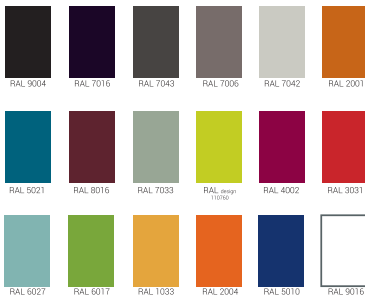

ROME0

vasque 115

Vasque ronde de tr s grande taille en poly thyl ne recyclable rotomoul e.
Id al pour vos am nagements paysagers & urbains.
R sistant aux UV, au gel et aux chocs gr ce   sa forte  paisseur.

Nuancier

R sistance aux UV 15 ans

Personnalisation

Fabrication de coloris et marquage sur mesure.
Dossier d' tude avec photomontage.

Platine de fixation Syst me d'irrigation

Syst me anti-basculement

Voir page 55
ref PFIX 950