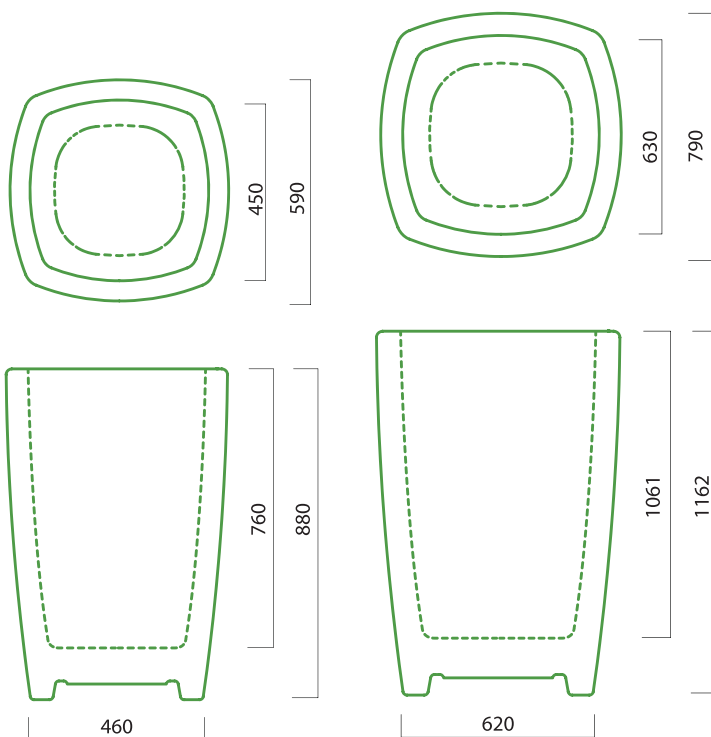

ORIGINE

carr  60 et 80

NEW!

Bac rectangulaire double  paisseur en poly thyl ne recyclable rotomoul .
Id al pour vos am nagements de balcons,
terrasses publiques ou priv es et de bureaux.
R sistant aux UV, au gel et aux chocs gr ce   sa forte  paisseur.

Nuancier

R sistance aux UV 15 ans

Personnalisation

Fabrication de coloris et marquage sur mesure.

Dossier d' tude avec photomontage.

Supports

Platine de fixation Syst me d'irrigation

Diff rents supports sont disponibles pour vous aider   installer en toute s curit  les bacs ORIGINE.

Syst me anti-basculement Voir page 55
ref PFIXBCOR60 et ref PFIXBCOR80

Syst me d'irrigation OLLAS  Voir page 32

BCOR60

18 kg

114 L

n°3

BCOR80

38 kg

310 L

n°4

LA GAMME