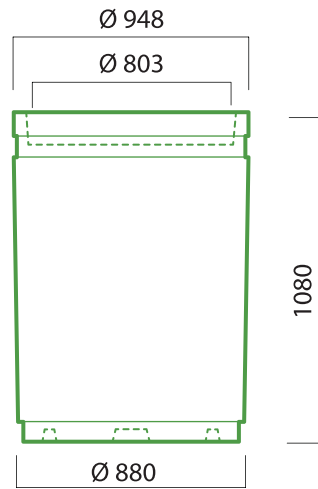

Nuancier

R sistance aux UV 15 ans

Personnalisation

Fabrication de coloris et marquage sur mesure.
Dossier d' tude avec photomontage.

Platine de fixation Syst me d'irrigation

Syst me anti-basculement
Voir page 55
ref PFIX 950 ref PFIX 1050
Syst me d'irrigation OLLAS 
Voir page 32

PHOXL94

23 kg

608 L

CYHO100

16 kg

333 L

LA GAMME