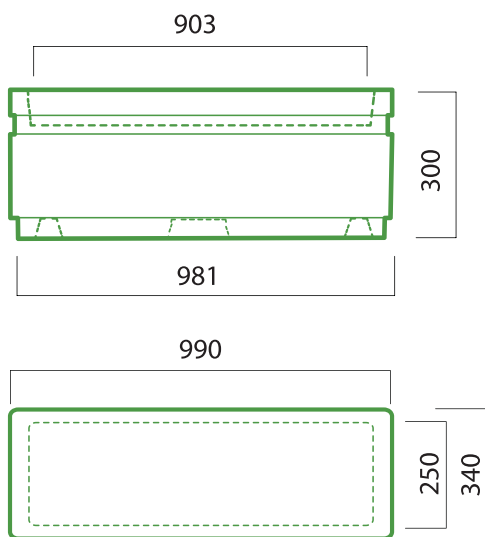

JHO100

8 kg

88 L

n 3
x2

LA GAMME