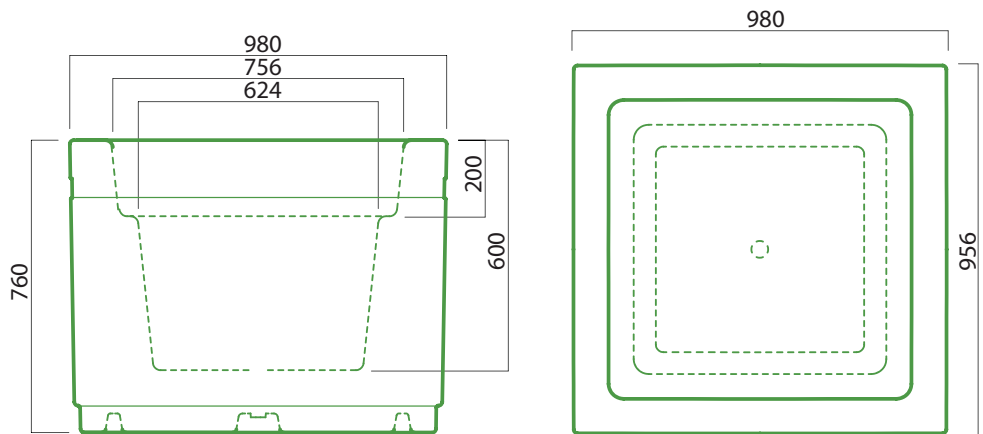

HORIZON

bac carr  100

Bac carr  en poly thyl ne recyclable rotomoul  double  paisseur.
Id al pour vos am nagements paysagers & urbains.
R sistant aux UV, au gel et aux chocs gr ce   sa forte  paisseur.

Nuancier

R sistance aux UV 15 ans

Personnalisation

Fabrication de coloris et marquage sur mesure.
Dossier d' tude avec photomontage.

Platine de fixation Syst me d'irrigation

Syst me anti-basculement

Voir page 55
ref PFIX 1050

Syst me d'irrigation OLLAS 
Voir page 32

BHO100

31 kg

245 L

LA GAMME