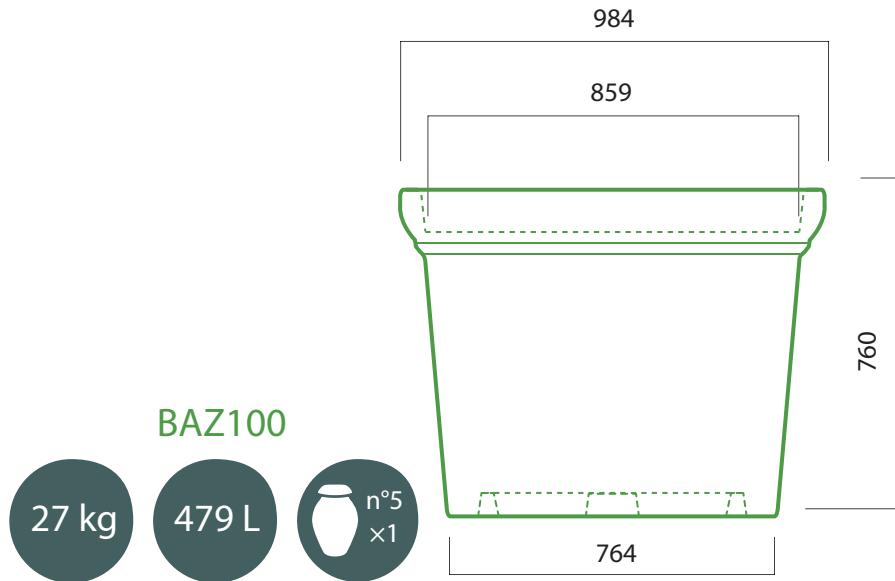

Personnalisation

Fabrication de coloris et marquage
sur mesure. Dossier d'étude avec
photomontage. Voir page 8 et 9