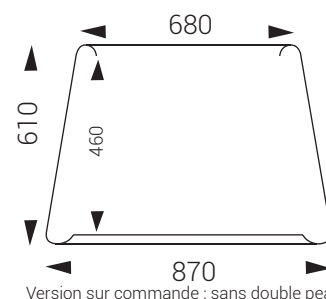

QUI EST PAUL ?®

Pot Sardana et All So Quiet

Notre sélection de pots rotomoulés décoratifs dans la collection "Qui est Paul?"

Ils s'intègrent en harmonie avec les éléments naturels

ou architecturaux. Résistants aux UV et au gel.

Qui est Paul ?®
The French Touch

VOS OPTIONS

Il est conseillé de percer le fond afin d'assurer le bon grainage de l'eau.

Personnalisation

Fabrication de coloris et marquage sur mesure. Dossier d'étude avec photomontage. Voir page 8 et 9

Pot SARDANA

15 kg

65 L

15 kg

220 L

Pot All So Quiet

9 kg

45 L