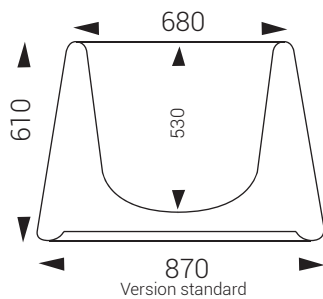

Pot SARDANA

15 kg

65 L