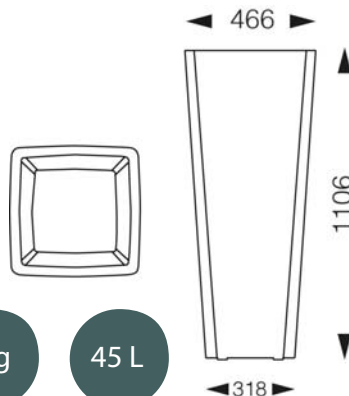

Pot SARDANA

15 kg

65 L

15 kg

220 L

Pot All So Quiet

9 kg

45 L